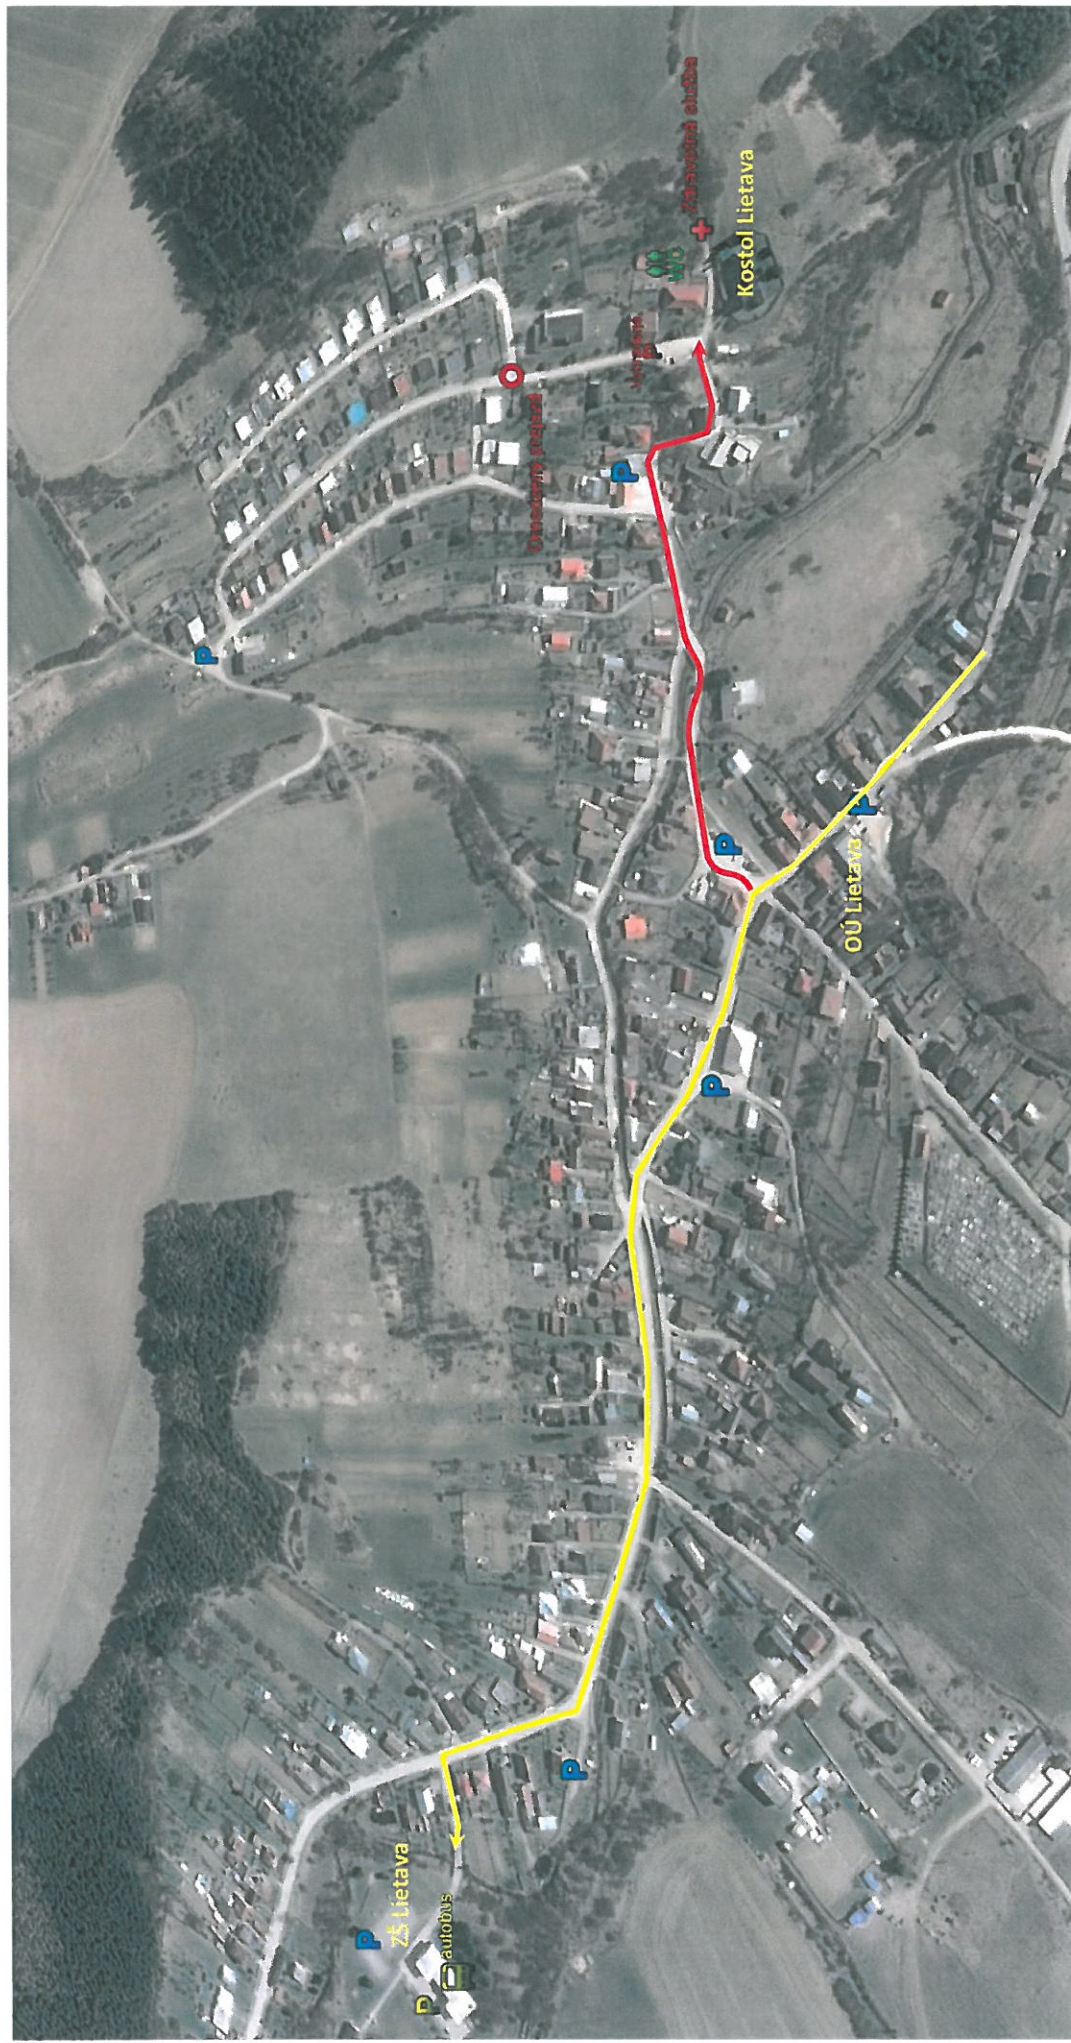

PARKOVANIE VOZIDIEL - 13. 2. 2016

- Parkovanie autobusov
- Prístup pre peších
- Parkovisko osobných vozidiel
- Parkovisko autobusov
- Vyhradené parkovisko